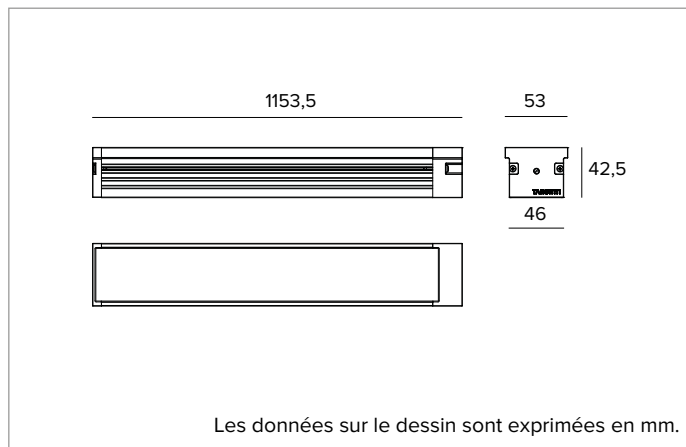

1E4319 | JEDI COMPACT Outdoor RGBW Projecteur

Projecteur linéaire orientable LED RGBW

Les valeurs photométriques de l'appareil sont disponibles dans les pages suivantes

Les données sur le dessin sont exprimées en mm.

SOURCE

Cartes LED RGBW à quatre puces Linéaire Mid Power. Température de couleur de la source blanche : 3000K.

La classe d'efficacité énergétique du produit : G

Puissance nominale : 48W

Flux nominal : Voir les photométries